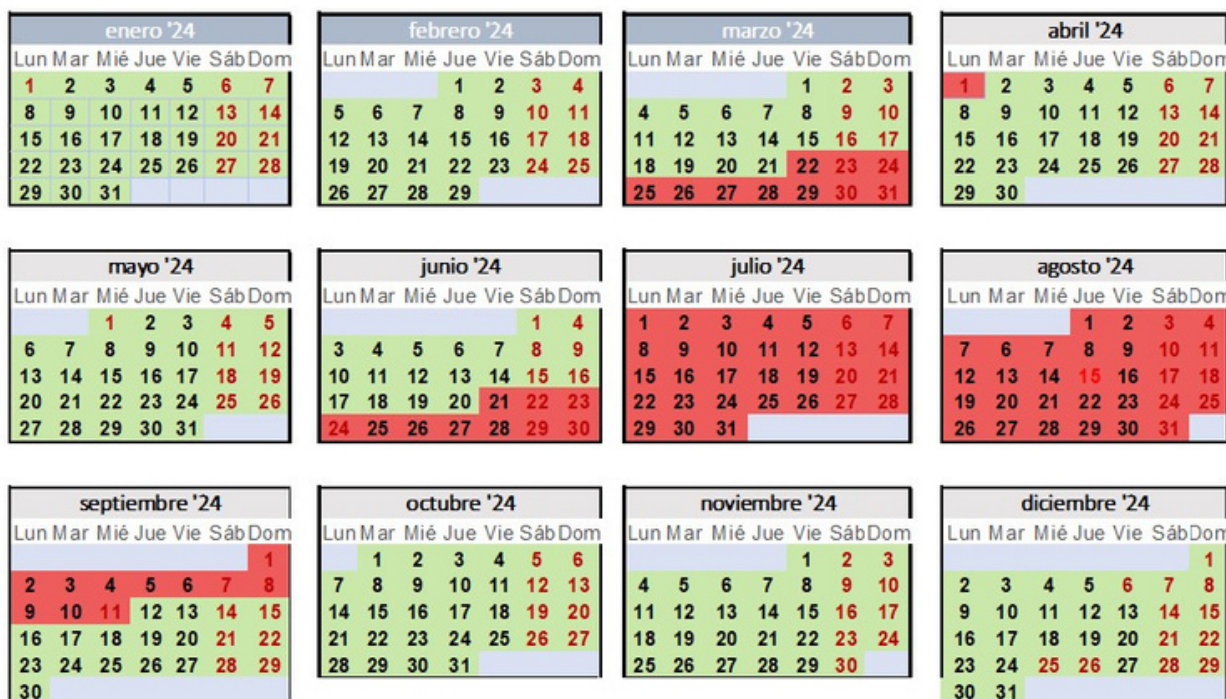

PARCELA	ÁREA	Parcela caravana / autocaravana	22,00 €	28,50 €
		Zona acampada libre sin coche	15,53 €	23,00 €
		Zona acampada libre + coche	22,00 €	28,50 €
	PERSONAS	Adulto (+17 años) + tasa turística (0,66 €)	5,50 + 0,66 €	9,50 + 0,66 €
		Adolescente (9 a 16 años)	5,50 €	9,50 €
		Niño (4 a 9 años)	4,50 €	7,00 €
	EXTRA	Tienda extra (max. 2) +	6,00 €	9,50 €
		Coche O moto extra +	7,25 €	9,30€
		Animales	4,15 €	5,20 €

ALOJAMIENTOS	BUNGALOW	Bungalow 2 personas	73,00 €	160,00 €
		Bungalow 4 personas	99,00 €	160,00 €
		Bungalow 6 personas	120,00 €	180,00 €
	SAFARI	Tienda Safari	120,00 €	180,00 €

VISITAS Y SERVICIOS	VISITAS	Visita día	5,50 €	12,50€
		Visita + noche (+17 años)	6,16 €	13,16€
	SERVICIOS	Servicio autocaravana	7,30 €	9,30 €
		Duchas	8,30 €	10,35 €

Parcela incluye: alojamiento (tienda/ caravana/ autocaravana) + coche + electricidad.
 Tasa turística no incluida (0,66€ por noche y adulto a partir de 17 años, máximo 7 noches).
 IVA incluido